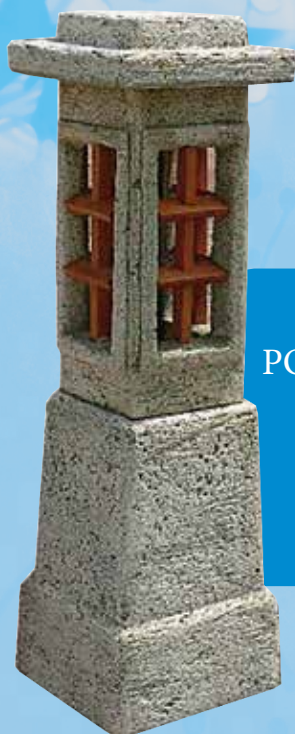

SVÍTILNA S
PODSTAVCEM:
výška 120 cm
délka 35 cm
šířka 35 cm
váha 95 kg