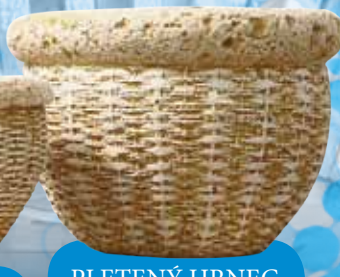

HRNEC JÁVA:
výška 54 cm
délka 35 cm
šířka 35 cm
váha 35 kg

MISKA KULATÁ:

MISKA HRANATÁ:

PLETENÁ VÁZA
MALÁ:
výška 38 cm
průměr 52 cm
váha 40 kg

PLETENÝ HRNEC
STŘEDNÍ:
výška 24 cm
průměr 28 cm
váha 10 kg

PLETENÝ HRNEC
VELKÝ:
výška 25 cm
průměr 34 cm
váha 15 kg

PLETENÁ VÁZA
VELKÁ:
výška 52 cm
průměr 63 cm
váha 70 kg

VÁZA KRÉTA
VELKÁ:
výška 45 cm
průměr 38 cm
váha 25 kg

VÁZA KRÉTA
MALÁ:
výška 36 cm
průměr 30 cm
váha 20 kg

HRNEC FANTASY:
výška 90 cm
šířka 45 cm
délka 45 cm
váha 110 kg